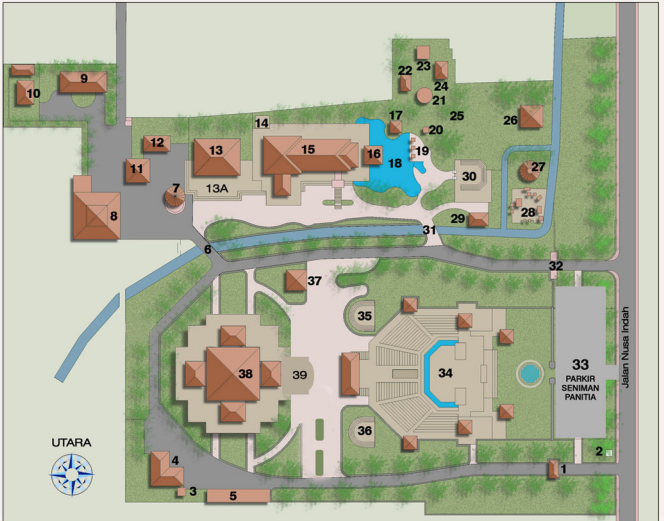

PETA LOKASI ART CENTER

PETA SITUASI ART CENTER

Keterangan gambar:

- | | |
|---|--|
| 1. Pintu Selatan/Ticket | 20. Tugu |
| 2. Tugu/Penunggun Karang | 21. Menara Air |
| 3. Tugu/Penunggun Karang | 22. Cassten Battery |
| 4. Ruang Rapat & Kantin | 23. Studio Gambar |
| 5. Tempat Parkir | 24. Gardu Listrik |
| 6. Jembatan ke areal utara | 25. Arena Anak-anak |
| 7. Patung Kumbakarna Karebut | 26. Gedung Perpustakaan |
| 8. Wantilan | 27. Bale Pepawosan |
| 9. Wisma Seniman | 28. Pura Dalem Pangulu |
| 10. Rumah Pimpinan | 29. Bale Selonding |
| 11. Studio patung | 30. Kalangan Ayodya |
| 12. Gedung Peragaan/Bale Panjang | 31. Jembatan Gajah Mina |
| 13. Gedung Krya/ Sembrani Occaicrawa | 32. Candi Bentar |
| 13a. Teras/Panggung Depan Gedung Kryia | 33. Parkir khusus Seniman & Panitia |
| 14. Kala Raksa | 34. Panggung Terbuka Ardha Candra |
| 15. Gedung Pameran Utama Mahudara Mandara Giri Bhuwana | 35. Kalangan Angsoka |
| 16. Bale Kambang | 36. Kalangan Ratna Kanda |
| 17. Bale Gili | 37. Kantin |
| 18. Taman Udiyana Ratnalaya | 38. Panggung Tertutup Ksirarnawa |
| 19. Patung Giri Putri, Bagawan Gangga, Dewi Gangga Soma | 39. Panggung Terbuka Madya Mandala/Timur Ksirarnawa |