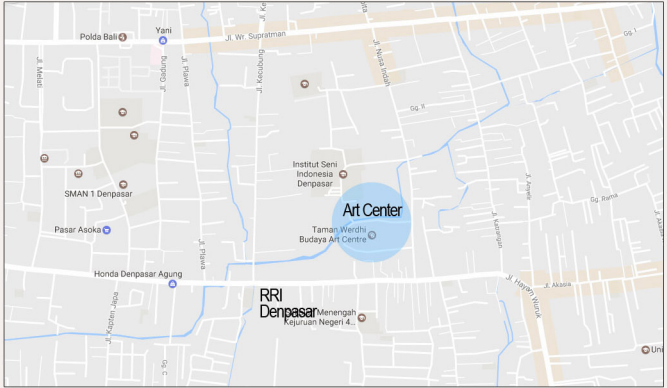

PETA LOKASI ART CENTER

PETA SITUASI ART CENTER

Keterangan gambar:

- | | |
|---|--|
| 1. Pintu Selatan/Ticket | 20. Tugu |
| 2. Tugu/Penunggun Karang | 21. Menara Air |
| 3. Tugu/Penunggun Karang | 22. Cassten Battery |
| 4. Ruang Rapat & Kantin | 23. Studio Gambar |
| 5. Tempat Parkir | 24. Gardu Listrik |
| 6. Jembatan ke areal utara | 25. Arena Anak-anak |
| 7. Patung Kumbakarna Karebut | 26. Gedung Perpustakaan |
| 8. Wantilan | 27. Bale Pepawosan |
| 9. Wisma Seniman | 28. Pura Dalem Pangulu |
| 10. Rumah Pimpinan | 29. Bale Selonding |
| 11. Studio patung | 30. Kalangan Ayodya |
| 12. Gedung Peragaan/Bale Panjang | 31. Jembatan Gajah Mina |
| 13. Gedung Krya/ Sembrani Occaicrawa | 32. Candi Bentar |
| 13a. Teras/Panggung Depan Gedung Kryia | 33. Parkir khusus Seniman & Panitia |
| 14. Kala Raksa | 34. Panggung Terbuka Ardha Candra |
| 15. Gedung Pameran Utama Mahudara Mandara Giri Bhuwana | 35. Kalangan Angsoka |
| 16. Bale Kambang | 36. Kalangan Ratna Kanda |
| 17. Bale Gili | 37. Kantin |
| 18. Taman Udiyana Ratnalaya | 38. Panggung Tertutup Ksirarnawa |
| 19. Patung Giri Putri, Bagawan Gangga, Dewi Gangga Soma | 39. Panggung Terbuka Madya Mandala/Timur Ksirarnawa |